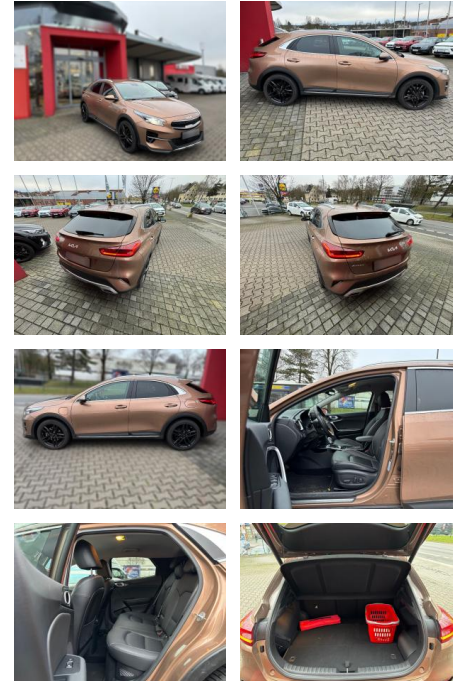

## Kia XCeed PHEV Platinum Edition

AB1A-41052585 Angebotsnr.:

Erstzulassung:	Kilometer:	Farbe:	Leistung:	Kraftstoffart:
25.11.2022	17.500	Diverse	104 kW / 141 PS	Hybrid

PREIS	FINANZIERUNGSBEISPIEL	
<b>27.240 €</b>	Laufzeit: 72 Monate      Anzahlung: 25 % Basis-Finanzierung:*      Mtl. Rate: Zielraten-Finanzierung:** <b>236 €</b>	* Basisfinanzierung: Anzahlung: 6.810 Euro, Laufzeit: 72 Monate, Nettodarlehen: 20.430 Euro, Gesamtbetrag: 32.137 Euro, Zinssätze: 7.71% Sollz. (gebunden), 7.99% eff. ** Zielratenfinanzierung: Anzahlung: 6.810 Euro, Laufzeit: 72 Monate, Nettodarlehen: 20.430 Euro, Zielrate: 14.982 Euro, Gesamtbetrag: 32.899 Euro, Zinssätze: 7.71% Sollz. (gebunden), 7.99% eff., Vermittlung für: Santander Consumer Bank Repräsentatives Beispiel gem. § 17 Abs. 4 PAngV. Diese Finanzierungsangebote sind Beispiele. Gerne ermitteln wir für Sie Ihr individuelles Angebot.

## Ausstattung