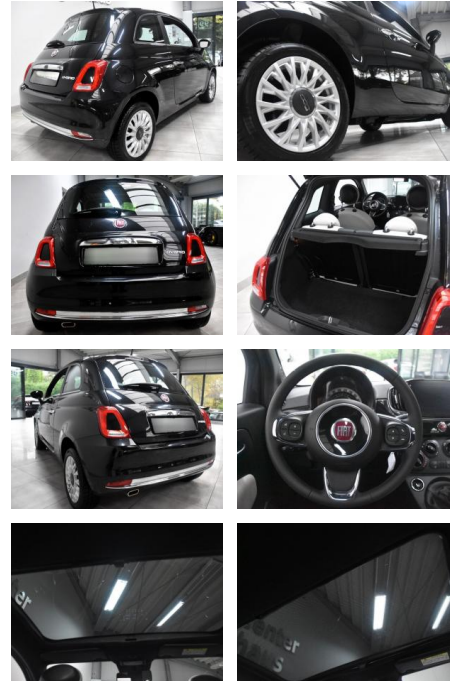

## Fiat 500 DolceVita Panorama Tempo Teilleder

AH78-3622\*xp **Angebotsnr.:**

Erstzulassung:	Kilometer:	Farbe:	Leistung:	Kraftstoffart:
24.09.2022	28.174	Diverse	52 kW / 71 PS	Hybrid

<b>PREIS</b> <b>14.360 €</b>	<b>FINANZIERUNGSBEISPIEL</b>		<p>* Basisfinanzierung: Anzahlung: 3.590 Euro, Laufzeit: 72 Monate, Nettodarlehen: 10.770 Euro, Gesamtbetrag: 16.942 Euro, Zinssätze: 7.71% Sollz. (gebunden), 7.99% eff.</p> <p>** Zielratenfinanzierung: Anzahlung: 3.590 Euro, Laufzeit: 72 Monate, Nettodarlehen: 10.770 Euro, Zielrate: 7.898 Euro, Gesamtbetrag: 17.343 Euro, Zinssätze: 7.71% Sollz. (gebunden), 7.99% eff.,</p> <p>Vermittlung für: Santander Consumer Bank Repräsentatives Beispiel gem. § 17 Abs. 4 PAngV. Diese Finanzierungsangebote sind Beispiele. Gerne ermitteln wir für Sie Ihr individuelles Angebot.</p>
	Laufzeit: 72 Monate	Anzahlung: 25 %	
	Basis-Finanzierung:*	Mtl. Rate:	
	Zielraten-Finanzierung:**	Mtl. Rate:	

## Ausstattung

### Komfort

- Berganfahrassistent
- Lederlenkrad