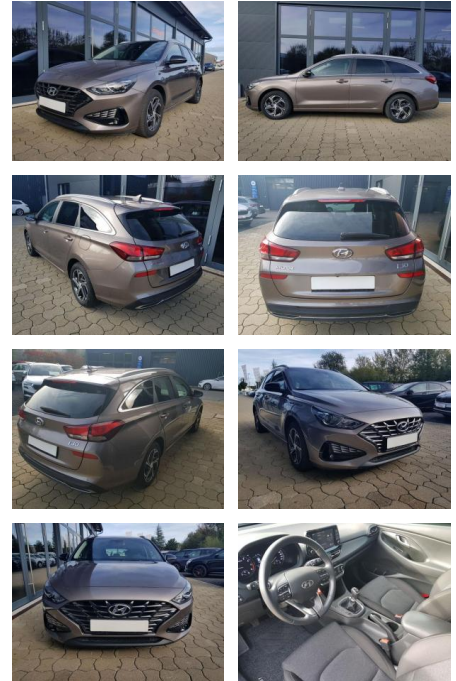

Hyundai i30 Hyundai Kombi Smart Schalter 88KW

AI08-215596 **Angebotsnr.:**

Erstzulassung:	Kilometer:	Farbe:	Leistung:	Kraftstoffart:
01.06.2023	38.100	Diverse	88 kW / 120 PS	Benzin

PREIS
18.800 €

FINANZIERUNGSBEISPIEL