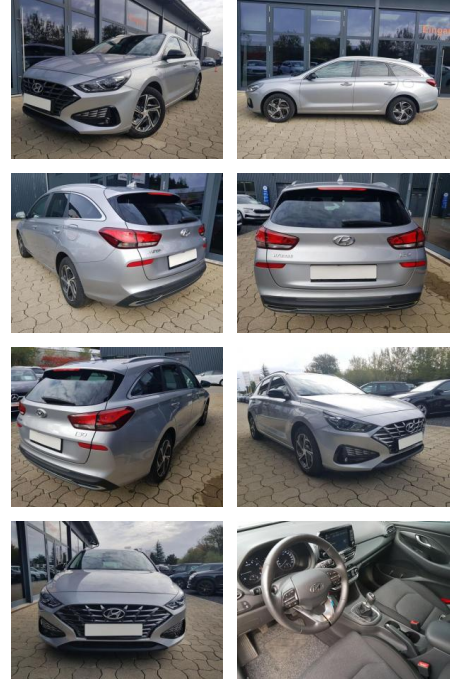

Hyundai i30 Hyundai Kombi Smart Schalter 88KW

AI08-215604 **Angebotsnr.:**

Erstzulassung:	Kilometer:	Farbe:	Leistung:	Kraftstoffart:
01.07.2023	23.750	Diverse	88 kW / 120 PS	Benzin

PREIS
19.310 €

FINANZIERUNGSBEISPIEL