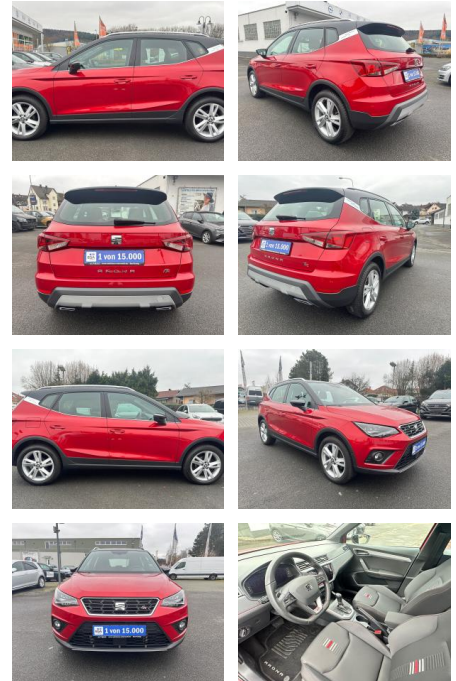

**Seat Arona Seat Arona 1.0 TSI Kamera\*SHZ\*Navi**

AH18-SH2412-Argo Basis..

Erstzulassung:	Kilometer:	Farbe:	Leistung:	Kraftstoffart:	Verbr. komb.	CO2-Emission	CO2-Klasse (WLTP)
01.07.2021	29.000	Rot	81 kW / 110 PS	Benzin	6,2 l/100km	141 g/km	E