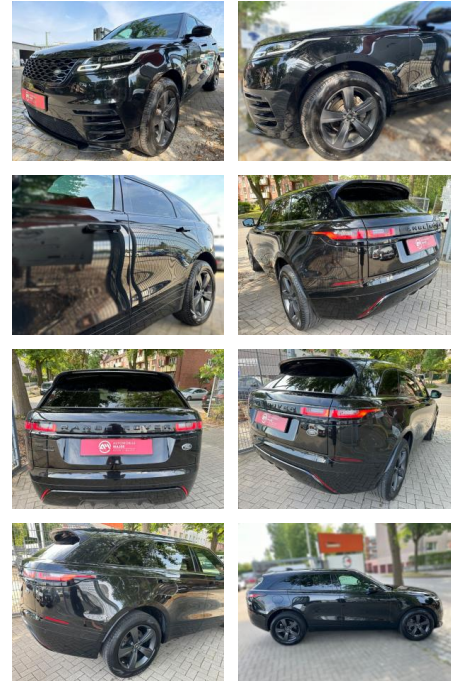

Land Rover Range Rover Velar R-Dynamic S

AM64-40755480 **Angebotsnr.:**

Erstzulassung:	Kilometer:	Farbe:	Leistung:	Kraftstoffart:	Verbr. komb.	CO2-Emission	CO2-Klasse (WLTP)
25.10.2020	42.456	Diverse	177 kW / 241 PS	Diesel	6,5 l/100km	171 g/km	

Komfort

- Berganfahrassistent
- Beheizbare Frontscheibe
- Beheizbares Lenkrad
- Elektrische Heckklappe

- Lederlenkrad
- Lordosenstütze
- Keyless Entry

Weiteres

- Schaltwippen
- Diesel
- Start Stop Automatik
- **Sonderausstattung: Ambiente-Beleuchtung einstellbar / dimmbar**
- Design-Paket Black
- Fahrerassistenz-System: Totwinkel-Assistent mit Spurhalteassistent
- Metallic-Lackierung
- Panorama-Schiebedach elektrisch
- Sitze vorn elektr. verstellbar (14-fach mit Memory) inkl. Sitzheizung
- Teppich-Fußmatten
- Verglasung hinten abgedunkelt (Privacy Glass)

- Winter-Paket
- ***Weitere Ausstattung: Airbag Fahrer-/Beifahrerseite**
- Anhänger-Stabilisierungs-Programm
- Audiosystem: Meridian Sound-System (Farbdisplay)
- 380 Watt
- 11 Lautsprecher
- Subwoofer)
- Außenspiegel elektr. anklappbar
- Außenspiegel elektr. verstell- und heizbar
- Außenspiegel elektr. verstell- heiz- und anklappbar
- mit Abblendautomatik und Umfeldleuchte
- Blinkleuchten mit Laufflicht
- Bordcomputer
- Bordmonitor
- Dach Wagenfarbe
- Dachhimmel Morzine in Light Oyster
- Dachhimmel Sonderfarbe Ebony