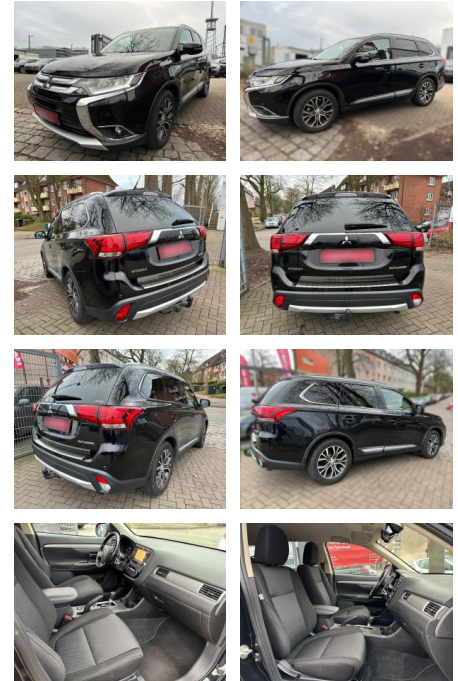

**Mitsubishi Outlander 2.2 DI-D Star+**

AM64-410764150 Angebotsnr.:

Erstzulassung:	Kilometer:	Farbe:	Leistung:	Kraftstoffart:	Verbr. komb.	CO2-Emission	CO2-Klasse (WLTP)
24.11.2016	104.665	Diverse	110 kW / 150 PS	Diesel	5,8 l/100km	154 g/km	