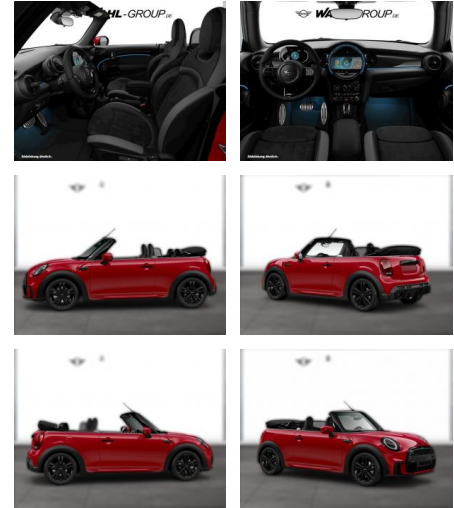

## MINI Cooper Cabrio JCW AERO-KIT DKG NAVI LED

WG03-232371 Angebotsnr.:

Erstzulassung:	Kilometer:	Farbe:	Leistung:	Kraftstoffart:
01.01.2022	16.000	Rot	100 kW / 136 PS	Benzin

**PREIS**  
**29.200 €**