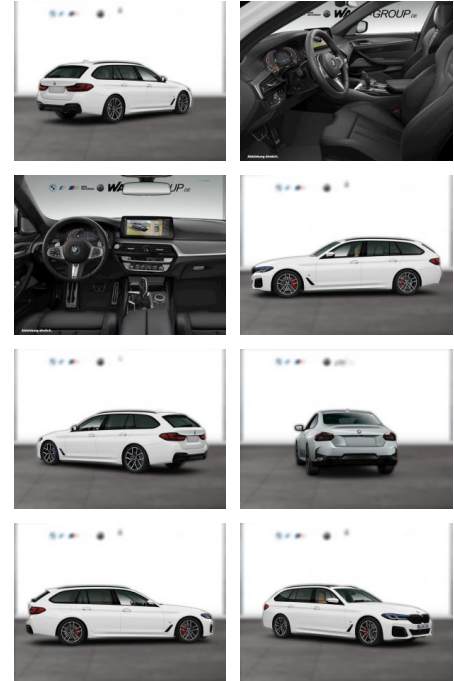

BMW 540i xDrive TOURING M SPORT LC PROF

WG03-236327 Angebotsnr.:

Erstzulassung:	Kilometer:	Farbe:	Leistung:	Kraftstoffart:
01.09.2021	84.600	Weiß	245 kW / 333 PS	Benzin

PREIS
50.830 €

FINANZIERUNGSBEISPIEL