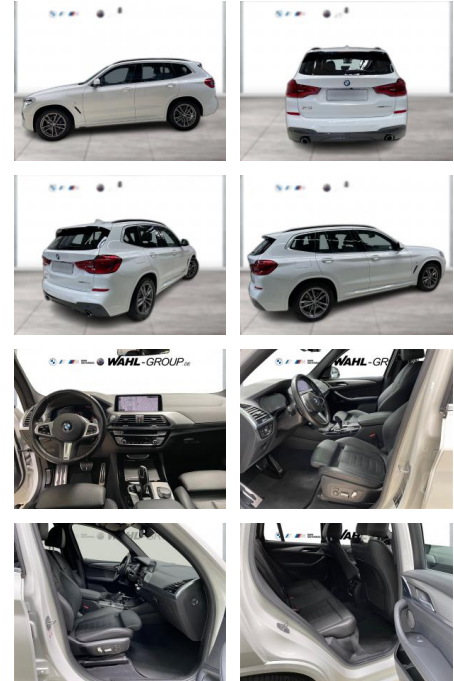

BMW X3 xDrive30d M SPORT HEAD-UP H&K NAVI

WG10-258263 Angebotsnr.:

Erstzulassung:	Kilometer:	Farbe:	Leistung:	Kraftstoffart:
01.03.2021	84.539	Weiß	195 kW / 265 PS	Diesel

PREIS
42.490 €

FINANZIERUNGSBEISPIEL
Laufzeit: 72 Monate Anzahlung: 25 %
Basis-Finanzierung:* Mtl. Rate:
Zielraten-Finanzierung:** **369 €**