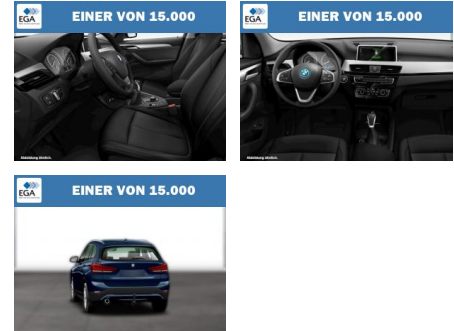

BMW X1 sDrive18i Advantage AHK LED Navi SHZ

WG08-214806 Angebotsnr.:

Erstzulassung:	Kilometer:	Farbe:	Leistung:	Kraftstoffart:
01.03.2020	17.821	Blau	103 kW / 140 PS	Benzin

PREIS	FINANZIERUNGSBEISPIEL	
28.170 €	Laufzeit: 72 Monate Anzahlung: 25 % Basis-Finanzierung:* Mtl. Rate: Zielraten-Finanzierung:** 244 €	* Basisfinanzierung: Anzahlung: 7.043 Euro, Laufzeit: 72 Monate, Nettodarlehen: 21.128 Euro, Gesamtbetrag: 33.235 Euro, Zinssätze: 7.71% Sollz. (gebunden), 7.99% eff. ** Zielratenfinanzierung: Anzahlung: 7.043 Euro, Laufzeit: 72 Monate, Nettodarlehen: 21.128 Euro, Zielrate: 15.494 Euro, Gesamtbetrag: 34.023 Euro, Zinssätze: 7.71% Sollz. (gebunden), 7.99% eff., Vermittlung für: Santander Consumer Bank Repräsentatives Beispiel gem. § 17 Abs. 4 PAngV. Diese Finanzierungsangebote sind Beispiele. Gerne ermitteln wir für Sie Ihr individuelles Angebot.

Multimedia

- Radio
- Navigation mit Bildschirm
- MP3 Anschluss
- Bluetooth

Komfort

- Zentralverriegelung
- Bordcomputer

Interieur

- Multifunktionslenkrad
- el. Fensterheber
- Sitzheizung

Exterieur

- Leichtmetallfelgen
- metallic
- Dachreling