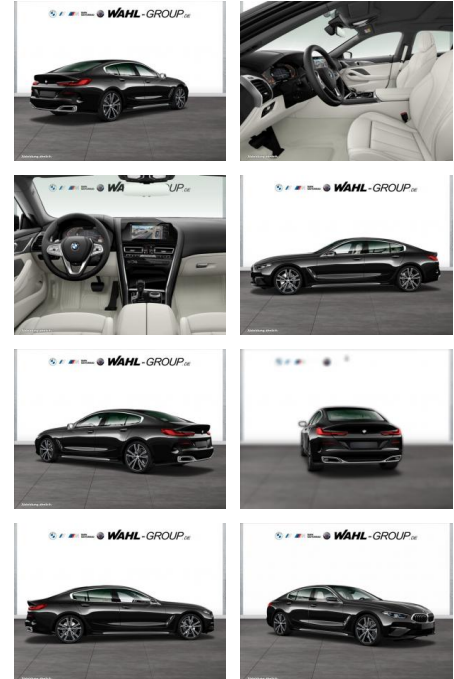

BMW 840d xDrive GRAN COUPÉ PANO LASER

WG05-231957 Angebotsnr.:

Erstzulassung:	Kilometer:	Farbe:	Leistung:	Kraftstoffart:
01.11.2021	53.400	Schwarz	250 kW / 340 PS	Diesel

PREIS 66.280 €	FINANZIERUNGSBEISPIEL		* Basisfinanzierung: Anzahlung: 16.570 Euro, Laufzeit: 72 Monate, Nettodarlehen: 49.710 Euro, Gesamtbetrag: 78.195 Euro, Zinssätze: 7.71% Sollz. (gebunden), 7.99% eff. ** Zielratenfinanzierung: Anzahlung: 16.570 Euro, Laufzeit: 72 Monate, Nettodarlehen: 49.710 Euro, Zielrate: 36.454 Euro, Gesamtbetrag: 80.049 Euro, Zinssätze: 7.71% Sollz. (gebunden), 7.99% eff., Vermittlung für: Santander Consumer Bank Repräsentatives Beispiel gem. § 17 Abs. 4 PAngV. Diese Finanzierungsangebote sind Beispiele. Gerne ermitteln wir für Sie Ihr individuelles Angebot.
	Laufzeit: 72 Monate	Anzahlung: 25 %	
	Basis-Finanzierung:**	Mtl. Rate: 575 €	
Zielraten-Finanzierung:**		Mtl. Rate:	

Multimedia

- Radio
- el. Sitzverstellung
- Navigation mit Bildschirm
- MP3 Anschluss
- Head UP Display
- Bluetooth

Komfort

- Zentralverriegelung
- Bordcomputer

Interieur

- Multifunktionslenkrad
- Sportsitze
- el. Fensterheber
- Sitzheizung