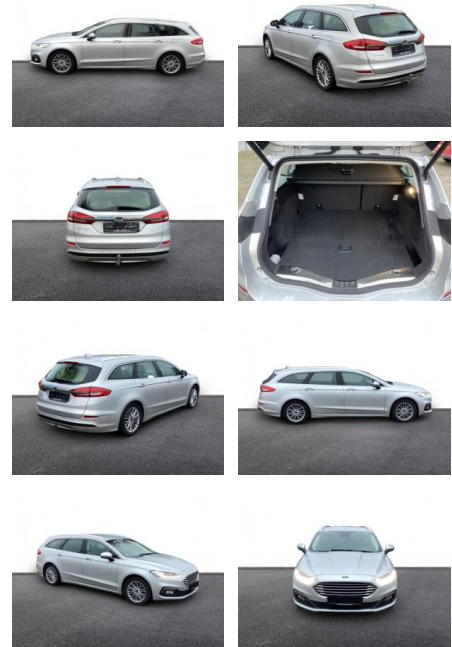

Ford Mondeo TITANIUM NAVI / AHK / LED / ACC

AH32-MJ36776Angebotsnr.:

Erstzulassung:	Kilometer:	Farbe:	Leistung:	Kraftstoffart:
01.02.2021	77.500	Silber	110 kW / 150 PS	Diesel

PREIS	FINANZIERUNGSBEISPIEL	
22.610 €	Laufzeit: 72 Monate Anzahlung: 25 % Basis-Finanzierung:* Mtl. Rate: Zielraten-Finanzierung:** 196 €	* Basisfinanzierung: Anzahlung: 5.653 Euro, Laufzeit: 72 Monate, Nettodarlehen: 16.958 Euro, Gesamtbetrag: 26.675 Euro, Zinssätze: 7.71% Sollz. (gebunden), 7.99% eff. ** Zielratenfinanzierung: Anzahlung: 5.653 Euro, Laufzeit: 72 Monate, Nettodarlehen: 16.958 Euro, Zielrate: 12.436 Euro, Gesamtbetrag: 27.308 Euro, Zinssätze: 7.71% Sollz. (gebunden), 7.99% eff., Vermittlung für: Santander Consumer Bank Repräsentatives Beispiel gem. § 17 Abs. 4 PAngV. Diese Finanzierungsangebote sind Beispiele. Gerne ermitteln wir für Sie Ihr individuelles Angebot.

Ausstattung

Sicherheit

- PDC Park Distance Control hinten
- Anti-Blockiersystem ABS
- Antischlupfregelung ASC+T
- elektronische Stabilitätskontrolle (ESP / DSP)
- Servolenkung
- Regensensor
- Wegfahrsperre
- Kindersitzbefestigung
- PDC Park Distance Control vorne

Multimedia

- Radio
- CD Radio
- Navigation mit Bildschirm
- MP3 Anschluss
- Bluetooth

Komfort

- Zentralverriegelung

- Bordcomputer

Interieur

- Multifunktionslenkrad
- el. Fensterheber
- Sitzheizung

Exterieur