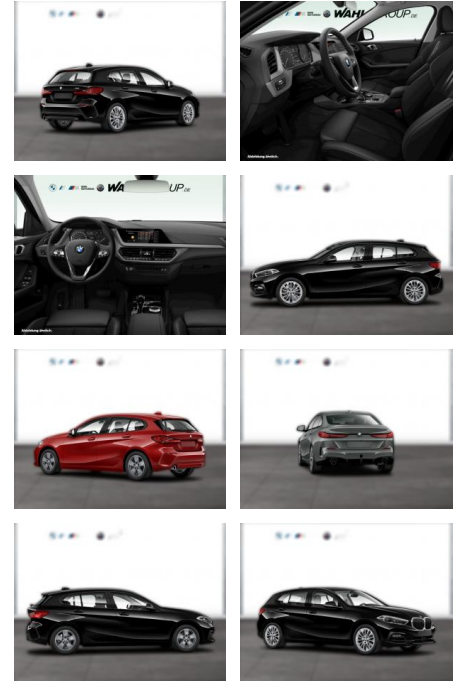

BMW 116d ADVANTAGE DKG LC PLUS SPORTSITZE

WG05-214880 **Angebotsnr.:**

Erstzulassung:	Kilometer:	Farbe:	Leistung:	Kraftstoffart:
01.03.2020	39.441	Schwarz	85 kW / 116 PS	Diesel

PREIS	FINANZIERUNGSBEISPIEL	
21.990 €	Laufzeit: 72 Monate Anzahlung: 25 % Basis-Finanzierung:* Mtl. Rate: Zielraten-Finanzierung:** 191 €	* Basisfinanzierung: Anzahlung: 5.498 Euro, Laufzeit: 72 Monate, Nettodarlehen: 16.493 Euro, Gesamtbetrag: 25.944 Euro, Zinssätze: 7.71% Sollz. (gebunden), 7.99% eff. ** Zielratenfinanzierung: Anzahlung: 5.498 Euro, Laufzeit: 72 Monate, Nettodarlehen: 16.493 Euro, Zielrate: 12.095 Euro, Gesamtbetrag: 26.559 Euro, Zinssätze: 7.71% Sollz. (gebunden), 7.99% eff., Vermittlung für: Santander Consumer Bank Repräsentatives Beispiel gem. § 17 Abs. 4 PAngV. Diese Finanzierungsangebote sind Beispiele. Gerne ermitteln wir für Sie Ihr individuelles Angebot.

Multimedia

- Radio
- Navigation mit Bildschirm
- MP3 Anschluss
- Bluetooth

Komfort

- Zentralverriegelung
- Bordcomputer

Interieur

- Multifunktionslenkrad
- Sportsitze
- el. Fensterheber
- Sitzheizung

Exterieur