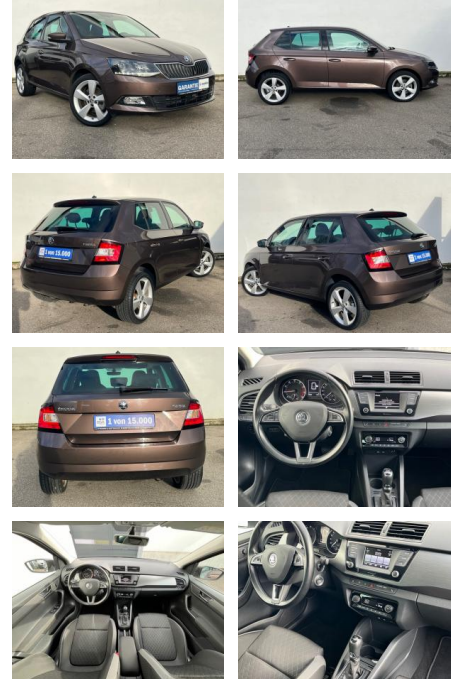

Skoda Fabia 1.2l TSI Style Green tec DSG SITZHEI...

AK82-PK2412-11268088r..

Erstzulassung:	Kilometer:	Farbe:	Leistung:	Kraftstoffart:
26.02.2015	30.000	Braun	81 kW / 110 PS	Benzin

PREIS
15.400 €

FINANZIERUNGSBEISPIEL