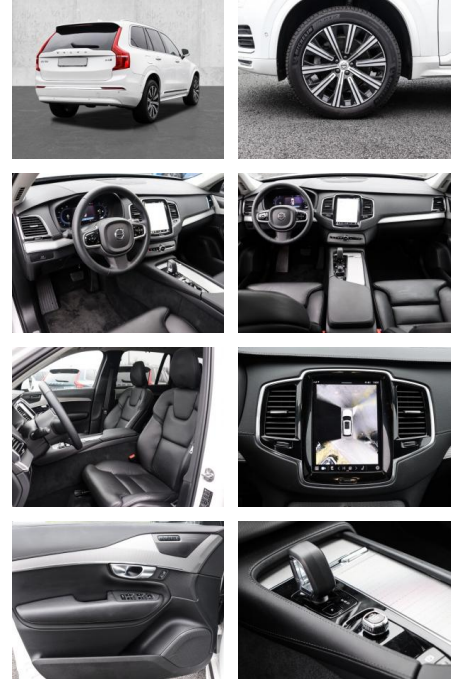

Volvo XC90 Plus Bright AWD B5 Diesel EU6d

MA05-4504-24 Angebotsnr.:

Erstzulassung:	Kilometer:	Farbe:	Leistung:	Kraftstoffart:
01.09.2022	23.022	Weiß	173 kW / 235 PS	Diesel

PREIS
54.940 €

FINANZIERUNGSBEISPIEL

- Kopfairbag
- Knieairbag
- Kindersitzbefestigung
- Pannenset
- **Entertainment: Soundsystem**
- Radio
- USB-Anschluss
- Harman-Kardon
- Android Auto
- DAB
- Induktionsladen für Smartphones

Multimedia

- Radio
- el. Sitzverstellung