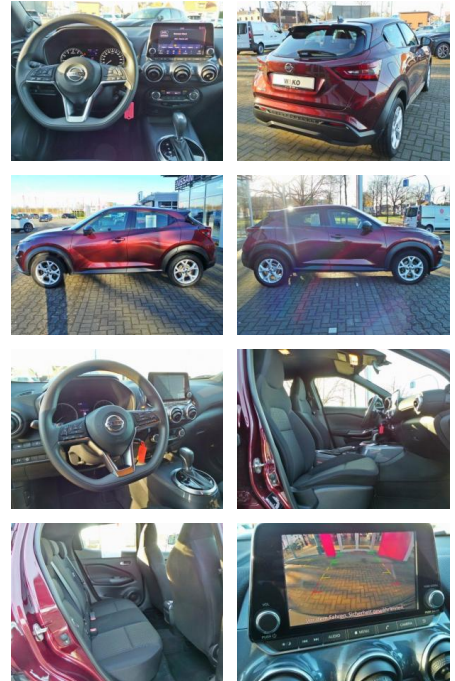

WK03-2727-58Angebotsnr.:

Erstzulassung:	Kilometer:	Farbe:	Leistung:	Kraftstoffart:
25.08.2020	47.000	Diverse	86 kW / 117 PS	Benzin

PREIS
20.030 €

FINANZIERUNGSBEISPIEL

Laufzeit: 72 Monate Anzahlung: 25 %
Basis-Finanzierung:* Mtl. Rate:
Zielraten-Finanzierung:** **174 €**