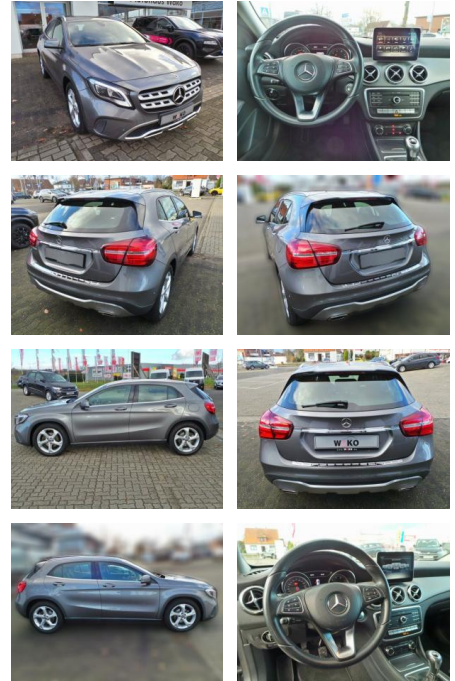

Mercedes-Benz GLA 180 Urban Parktronic Navi Tem...

WK03-9981-45 Angebotsnr.:

WAKO SEIT 1962 www.wako.de
Autofokus WAKO GmbH | 27765 Delmenhorst
Seestraße 1 | +49 (0)4221 9229-0

Erstzulassung:	Kilometer:	Farbe:	Leistung:	Kraftstoffart:
24.04.2017	62.690	Diverse	90 kW / 122 PS	Benzin