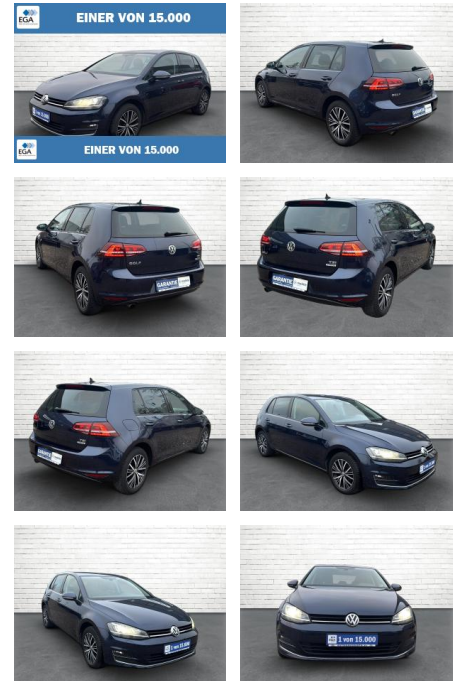

Volkswagen Golf VII Xenon* Klimaautomatik* SHZ* PDC...

AB73-0022-6678 **Angebotsnr.:**

Erstzulassung:	Kilometer:	Farbe:	Leistung:	Kraftstoffart:
16.11.2016	66.880	Blau	81 kW / 110 PS	Benzin

PREIS 14.070 €	FINANZIERUNGSBEISPIEL	
	Laufzeit: 72 Monate	Anzahlung: 25 %
	Basis-Finanzierung:**	Mtl. Rate:
	Zielraten-Finanzierung:**	122 €