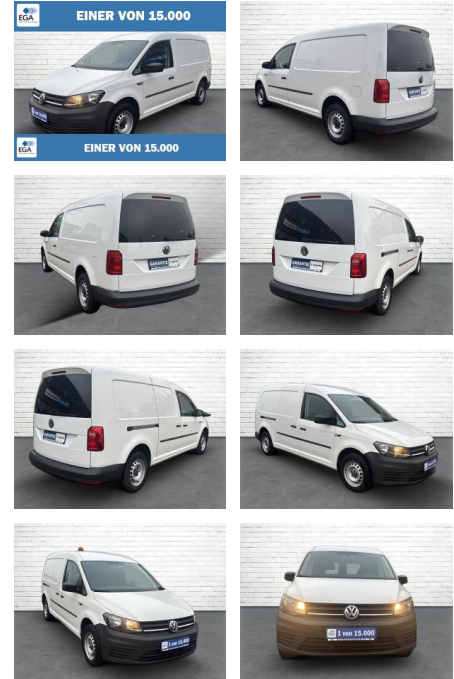

Volkswagen Caddy Maxi 2.0 TDI Kasten* Klima* PDC...

AB73-0027-607#Angebotsnr.:

Erstzulassung:	Kilometer:	Farbe:	Leistung:	Kraftstoffart:
06.10.2020	69.596	Weiß	75 kW / 102 PS	Diesel

PREIS	FINANZIERUNGSBEISPIEL	
19.940 €	Laufzeit: 72 Monate Anzahlung: 25 %	* Basisfinanzierung: Anzahlung: 4.985 Euro, Laufzeit: 72 Monate, Nettodarlehen: 14.955 Euro, Gesamtbetrag: 23.525 Euro, Zinssätze: 7.71% Sollz. (gebunden), 7.99% eff.
	Basis-Finanzierung:* Mtl. Rate:	** Zielratenfinanzierung: Anzahlung: 4.985 Euro, Laufzeit: 72 Monate, Nettodarlehen: 14.955 Euro, Zielrate: 10.967 Euro, Gesamtbetrag: 24.082 Euro, Zinssätze: 7.71% Sollz. (gebunden), 7.99% eff.,
	Zielraten-Finanzierung:** 173 €	Vermittlung für: Santander Consumer Bank Repräsentatives Beispiel gem. § 17 Abs. 4 PAngV. Diese Finanzierungsangebote sind Beispiele. Gerne ermitteln wir für Sie Ihr individuelles Angebot.

Ausstattung

Besonderheiten

- Getriebe 6-Gang - Doppelkupplungsgetriebe DSG
- Klimaanlage
- LKW-Zulassung
- Einparkhilfe hinten
- Multimedia-Schnittstelle USB (iPhone / iPod) mit AUX-IN
- Zentralverriegelung mit Fernbedienung
- Schiebetür rechts
- Fahrassistenz-System: Multikollisionsbremse (Multi Collision Brake)
- Lenkrad (3 Speichen)
- Fahrassistenz-System: Berganfahr-Assistent
- Radstand 3006 mm
- Connectivity-Paket
- Bodenbelag vorn (Gummi)
- Sitz vorn links höhenverstellbar
- Außenspiegel elektr. verstell- und