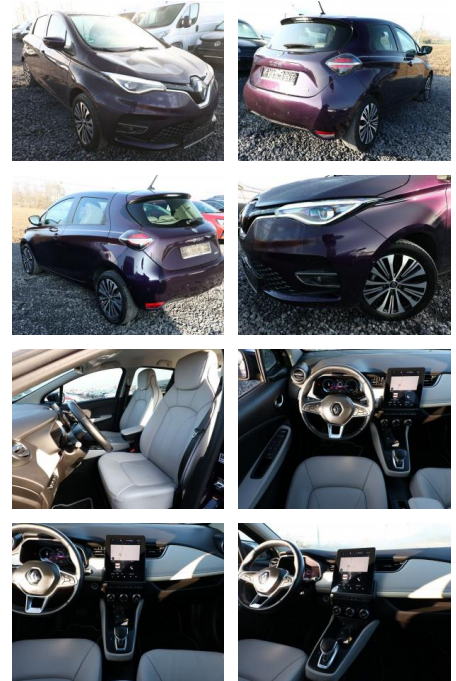

Renault Zoe ZE50 R135 Riviera Kaufbatterie

AT27-GW-ABO Angebotsnr.:

Erstzulassung:	Kilometer:	Farbe:	Leistung:	Kraftstoffart:
20.12.2021	27.233	Diverse	100 kW / 136 PS	Elektro

PREIS
17.870 €

FINANZIERUNGSBEISPIEL
Laufzeit: 72 Monate Anzahlung: 25 %
Basis-Finanzierung:* Mtl. Rate:
Zielraten-Finanzierung:** **155 €**

Multimedia

- Radio
- Navigation mit Bildschirm
- Bluetooth

Komfort

- Zentralverriegelung
- Bordcomputer

Interieur

- Multifunktionslenkrad
- el. Fensterheber
- Sitzheizung

Exterieur

- Leichtmetallfelgen
- metallic
- Nebelscheinwerfer