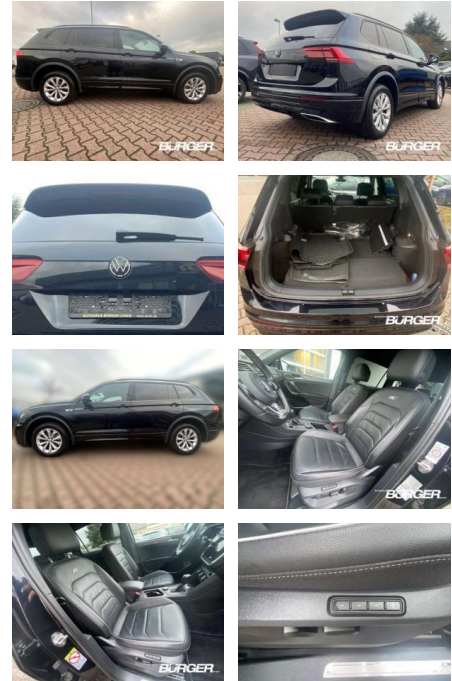

## Volkswagen Tiguan Allspace Highline 4Motion R-Li...

CB01-M028683Angebotsnr.:

Erstzulassung:	Kilometer:	Farbe:	Leistung:	Kraftstoffart:
01.03.2020	87.700	Schwarz	140 kW / 190 PS	Benzin

**PREIS**  
**33.200 €**