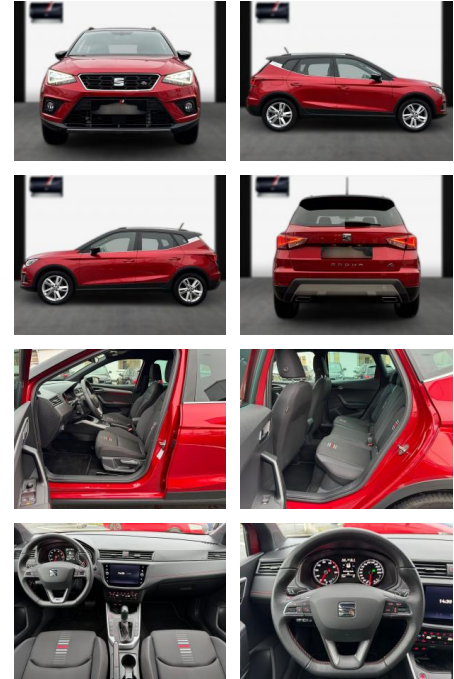

Seat Arona Aut. FR/Navi/ACC/LED/17"

SA13-MR029500 **Angebotsnr.:**

Erstzulassung:	Kilometer:	Farbe:	Leistung:	Kraftstoffart:
25.12.2020	29.300	Diverse	110 kW / 150 PS	Benzin

PREIS	FINANZIERUNGSBEISPIEL	
23.120 €	Laufzeit: 72 Monate Anzahlung: 25 %	* Basisfinanzierung: Anzahlung: 5.780 Euro, Laufzeit: 72 Monate, Nettodarlehen: 17.340 Euro, Gesamtbetrag: 27.276 Euro, Zinssätze: 7.71% Sollz. (gebunden), 7.99% eff. ** Zielratenfinanzierung: Anzahlung: 5.780 Euro, Laufzeit: 72 Monate, Nettodarlehen: 17.340 Euro, Zielrate: 12.716 Euro, Gesamtbetrag: 27.923 Euro, Zinssätze: 7.71% Sollz. (gebunden), 7.99% eff., Vermittlung für: Santander Consumer Bank Repräsentatives Beispiel gem. § 17 Abs. 4 PAngV. Diese Finanzierungsangebote sind Beispiele. Gerne ermitteln wir für Sie Ihr individuelles Angebot.
	Basis-Finanzierung:* Mtl. Rate:	
	Zielraten-Finanzierung:** 201 €	

Multimedia

- USB
- Sprachsteuerung
- Touchscreen
- **Audio-Navigationssystem mit Touchscreen Farbbildschirm; Bluetooth-Schnittstelle mit Freisprecheinrichtung integriert; USB-Schnittstelle vorn (2-fach**
- Typ C); Full Link (MirrorLink
- Apple CarPlay und Android Auto); Sprachsteuerungs-System; Radioempfang digital (DAB+); Touch Screen; Mobile Online Dienste Seat Connect; Induktionsladeschale für Smartphone; 6 Lautsprecher
- ***Assistenzsysteme: Automatische Distanzregelung ACC; Berganfahr-Assistent (Hill-Holder); Totwinkel-Assistent mit Auspark-Assistent; Spurwechselassistent (Blind Spot Detection);**