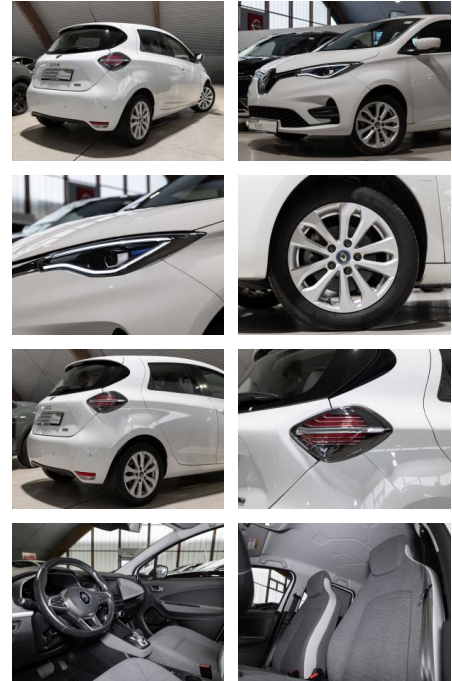

Renault ZOE Experience (mit Batterie) Z.E. 50

RS04-16112 **Angebotsnr.:**

Erstzulassung:	Kilometer:	Farbe:	Leistung:	Kraftstoffart:
10.06.2020	35.648	Diverse	80 kW / 109 PS	Elektro

PREIS
14.730 €

FINANZIERUNGSBEISPIEL
Laufzeit: 72 Monate Anzahlung: 25 %
Basis-Finanzierung:* Mtl. Rate:
Zielraten-Finanzierung:** **128 €**

- Reifendruckkontrollsystem
- Spurhalteassistent

Multimedia

- USB
- Verkehrszeichenerkennung
- Sprachsteuerung
- Touchscreen

Komfort

- Berganfahrassistent
- Beheizbares Lenkrad
- Lederlenkrad

Weiteres

- **Ausstattungsapakete:**
- **Geschwindigkeits-Regelanlage (Tempomat): Lenkrad (Leder) mit Multifunktion**
- Audiobedienung am Lenkrad
- Geschwindigkeits-Begrenzeranlage

- **Multimedia-System Easy Link (Touchscreen 7"): Audio-/Radio-Fernbedienung am Lenkrad**
- USB-Anschluss inkl. AUX-IN-Anschluss (Plug & Music)
- Freisprecheinrichtung (Bluetooth) mit Sprachsteuerung
- Radioempfang digital (DAB+)
- **Winter-Paket: Sitzheizung vorn**
- Lenkrad heizbar
- **Lenkrad (Leder) Weitere Ausstattungen:**
- ***Getriebe**
- Automatik
- ***Technik**
- Bordcomputer
- Volldigitales Kombiinstrument
- ***Assistenten**
- Verkehrszeichenerkennung
- Regensensor
- Fernlichtassistent
- Lichtsensor