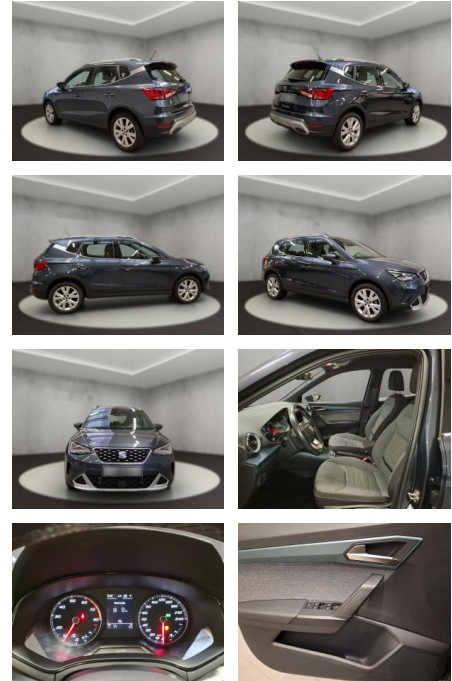

## Seat Arona Xperience 1.0 TSI 7-Gang DSG

AH54-11455 **Angebotsnr.:**

Erstzulassung:	Kilometer:	Farbe:	Leistung:	Kraftstoffart:
02.05.2022	28.654	Grau	81 kW / 110 PS	Benzin

**PREIS**  
**21.380 €**

- LED- Hauptscheinwerfer mit Linse
- Privater Notruf
- \*