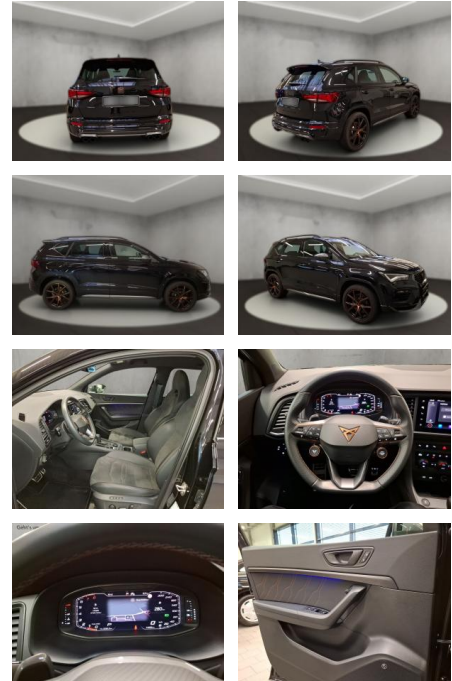

Seat Ateca VZ

AH54-11456 **Angebotsnr.:**

Erstzulassung:	Kilometer:	Farbe:	Leistung:	Kraftstoffart:
30.10.2023	4.117	Schwarz	221 kW / 300 PS	Benzin

PREIS 43.940 €	FINANZIERUNGSBEISPIEL		* Basisfinanzierung: Anzahlung: 10.985 Euro, Laufzeit: 72 Monate, Nettodarlehen: 32.955 Euro, Gesamtbetrag: 51.839 Euro, Zinssätze: 7.71% Sollz. (gebunden), 7.99% eff. ** Zielratenfinanzierung: Anzahlung: 10.985 Euro, Laufzeit: 72 Monate, Nettodarlehen: 32.955 Euro, Zielrate: 24.167 Euro, Gesamtbetrag: 53.068 Euro, Zinssätze: 7.71% Sollz. (gebunden), 7.99% eff., Vermittlung für: Santander Consumer Bank Repräsentatives Beispiel gem. § 17 Abs. 4 PAngV. Diese Finanzierungsangebote sind Beispiele. Gerne ermitteln wir für Sie Ihr individuelles Angebot.
	Laufzeit: 72 Monate Anzahlung: 25 %	Basis-Finanzierung:* Mtl. Rate:	
Zielraten-Finanzierung:** 381 €			

- Nebelscheinwerfer
- LED-SBBR-Leuchte
- Fahrtrichtungsanzeigeranimiert
- Tagesfahrlicht mit Assistenzfahrlicht u. Coming- Leaving-home Funktion manuell
- LED- Hauptscheinwerfer mit Linse
- Parklenkassistent
- Start/Stop-Anlage mit Rekuperation
- Wegfahrsperre elektronisch
- Seitenairbag vorn
- mit Kopfairbag
- Climatronic mit Stauluftregelung
- FCKW-frei
- Abgaskonzept
- EU6 AP
- Kindersitzverankerung für Kindersitzsystem ISO FIX
- Privater Notruf
- Mit Front und Rückfahrkamerasystem und zwei Seitenkameras
- 7-Gang-Automatikgetriebe

Multimedia

- Radio
- el. Sitzverstellung
- Navigation mit Bildschirm
-
- Navigationsgerät-High
- Mirror Link plus Wireless "App" plus RSE (Vorbereitung)