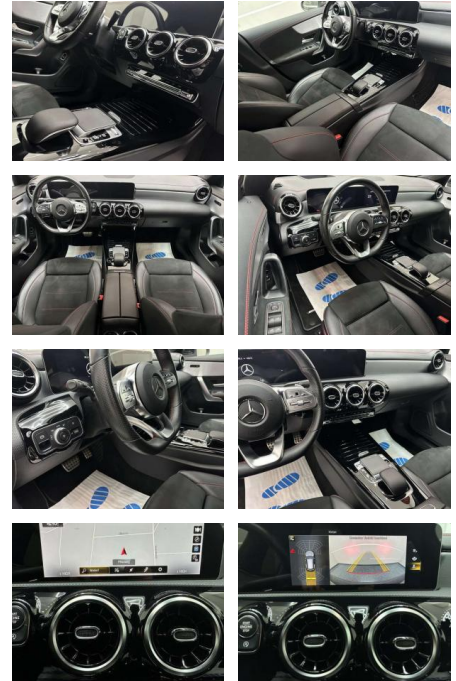

## Mercedes-Benz CLA 180 AMG LINE "HEAD UP-NAVI"

AC15-49

Angebotsnr.:

Erstzulassung:	Kilometer:	Farbe:	Leistung:	Kraftstoffart:
01.04.2021	49.000	Schwarz	100 kW / 136 PS	Benzin

**PREIS**  
**29.000 €**