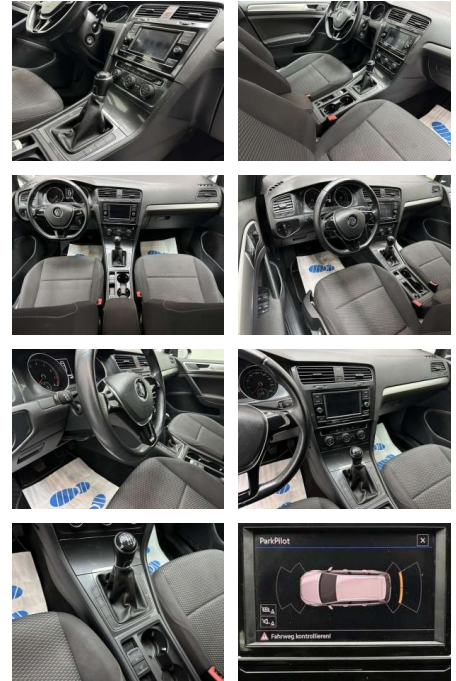

AC15-35

Angebotsnr.: