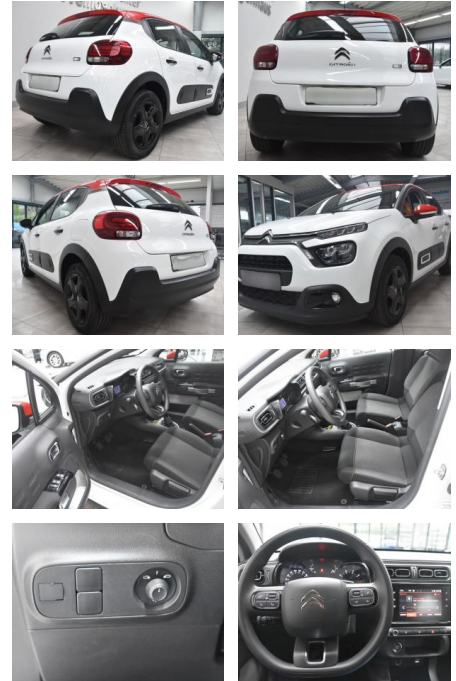

Citroën C3 Shine Tempo Klimaautom Apple Android

AH78-4064 **Angebotsnr.:**

Erstzulassung:	Kilometer:	Farbe:	Leistung:	Kraftstoffart:
24.08.2022	15.352	Diverse	60 kW / 82 PS	Benzin

PREIS
14.570 €

FINANZIERUNGSBEISPIEL
Laufzeit: 72 Monate Anzahlung: 25 %
Basis-Finanzierung:* Mtl. Rate:
Zielraten-Finanzierung:** **126 €**

- Müdigkeitswarnsystem
- Reifendruckkontrollsystem
- Spurhalteassistent

Multimedia

- USB
- Verkehrszeichenerkennung
- Touchscreen

Komfort

- Berganfahrassistent
- Lederlenkrad
- Keyless Entry

Weiteres

- Start Stop Automatik
- **Sonderausstattung:**
- Sonderlackierung Polar-Weiß
- ***Weitere Ausstattung:**
- Airbag Beifahrerseite

- Otto-Partikelfilter (GPF)
- Radkappen inkl.
- Schwellerverbreiterung und Radlaufverbreiterung
- Reifen-Reparaturkit
- Rücksitzbank klappbar 1/3-2/3
- Seitenairbag vorn
- Seitenscheiben hinten und Heckscheibe dunkel getönt
- Sitz vorn links höhenverstellbar
- Sitzbezug / Polsterung: Stoff
- Stahlfelgen 6
- 5x16 (Style)
- Stop-Start-Anlage
- Style-Paket Schwarz
- **Warnanlage für Sicherheitsgurte* Neben**