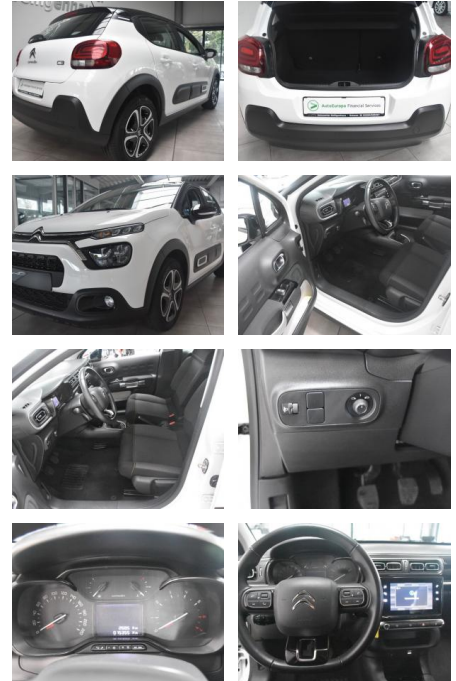

Citroën C3 Shine Tempo Klimaautom Apple Android

AH78-4066 **Angebotsnr.:**

Erstzulassung:	Kilometer:	Farbe:	Leistung:	Kraftstoffart:
24.03.2022	15.355	Diverse	60 kW / 82 PS	Benzin

PREIS
14.460 €

FINANZIERUNGSBEISPIEL
Laufzeit: 72 Monate Anzahlung: 25 %
Basis-Finanzierung:* Mtl. Rate:
Zielraten-Finanzierung:** **125 €**

- Müdigkeitswarnsystem
- Reifendruckkontrollsystem
- Spurhalteassistent

Multimedia

- USB
- Verkehrszeichenerkennung
- Touchscreen

Komfort

- Berganfahrassistent
- Lederlenkrad
- Keyless Entry

Weiteres

- Start Stop Automatik
- **Sonderausstattung:**
- Sonderlackierung Polar-Weiß
- ***Weitere Ausstattung:**
- Airbag Beifahrerseite

- Otto-Partikelfilter (GPF)
- Radkappen inkl.
- Schwellerverbreiterung und Radlaufverbreiterung
- Reifen-Reparaturkit
- Rücksitzbank klappbar 1/3-2/3
- Seitenairbag vorn
- Seitenscheiben hinten und Heckscheibe dunkel getönt
- Sitz vorn links höhenverstellbar
- Sitzbezug / Polsterung: Stoff
- Stahlfelgen 6
- 5x16 (Style)
- Stop-Start-Anlage
- Style-Paket Schwarz
- **Warnanlage für Sicherheitsgurte* Neben**