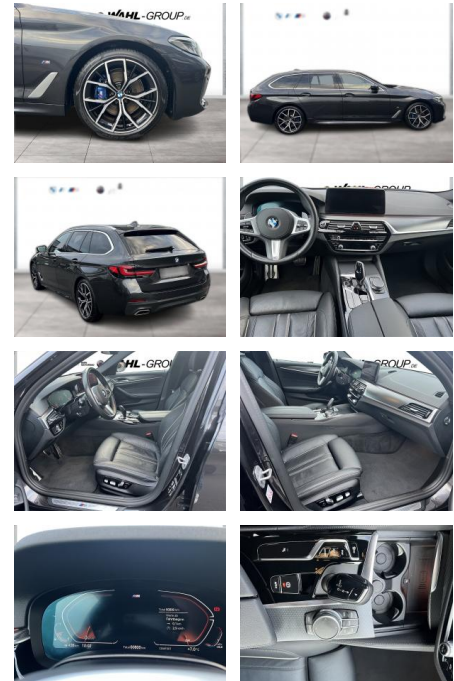

BMW 530i xDrive Touring M Sport Panorama

WG09-228273 Angebotsnr.:

Erstzulassung:	Kilometer:	Farbe:	Leistung:	Kraftstoffart:
01.06.2021	60.798	Grau	185 kW / 252 PS	Benzin

PREIS 40.530 €	FINANZIERUNGSBEISPIEL	
	Laufzeit: 72 Monate	Anzahlung: 25 %
	Basis-Finanzierung:**	Mtl. Rate:
	Zielraten-Finanzierung:**	352 €