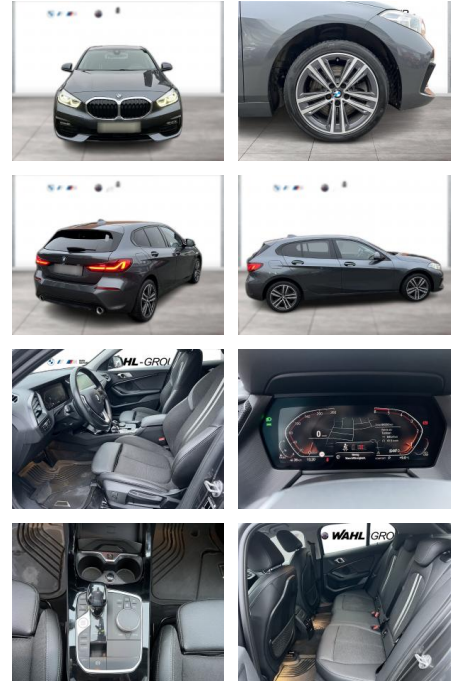

BMW 120d xDrive Sport Line HeadUp LED Navi

WG09-220396 Angebotsnr.:

Erstzulassung:	Kilometer:	Farbe:	Leistung:	Kraftstoffart:
01.07.2020	84.548	Grau	140 kW / 190 PS	Diesel

PREIS
30.230 €

FINANZIERUNGSBEISPIEL
 Laufzeit: 72 Monate Anzahlung: 25 %
 Basis-Finanzierung:* Mtl. Rate:
 Zielraten-Finanzierung:** **262 €**