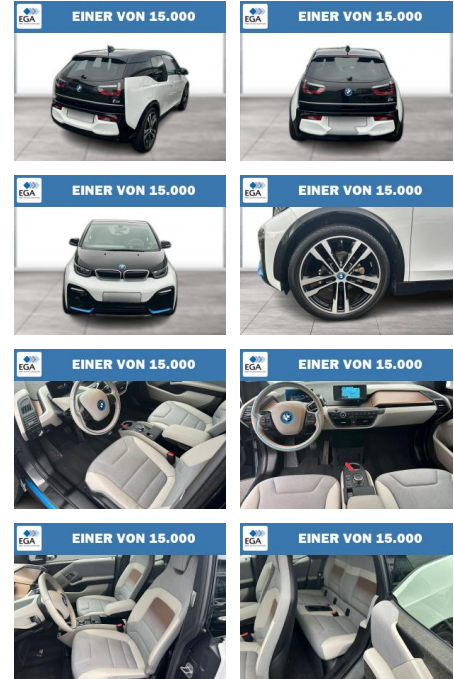

## BMW i3s LED Comfort Navi Wärmepumpe PDC

WG08-236372 Angebotsnr.:

Erstzulassung:	Kilometer:	Farbe:	Leistung:	Kraftstoffart:
01.07.2022	42.658	Blau	135 kW / 184 PS	Elektro

PREIS	FINANZIERUNGSBEISPIEL	
<b>23.020 €</b>	Laufzeit: 72 Monate	Anzahlung: 25 %
	Basis-Finanzierung:**	Mtl. Rate: <b>200 €</b>
	Zielraten-Finanzierung:**	Mtl. Rate: <b>200 €</b>