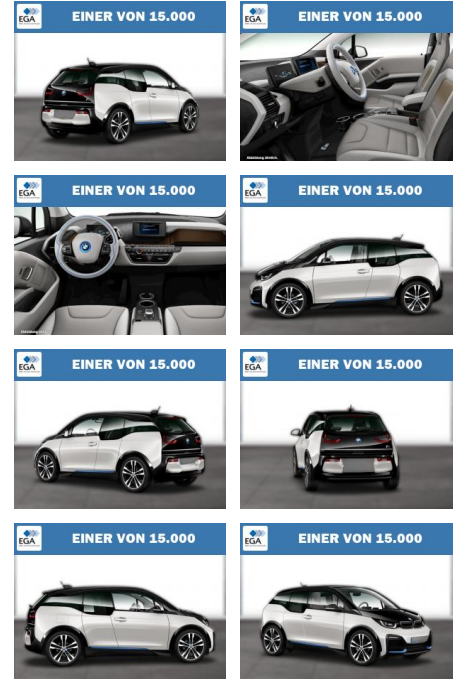

BMW i3s LED Comfort Loft Navi Navi

WG08-236373 Angebotsnr.:

Erstzulassung:	Kilometer:	Farbe:	Leistung:	Kraftstoffart:
01.08.2022	24.238	Blau	135 kW / 184 PS	Elektro

PREIS	FINANZIERUNGSBEISPIEL	
24.050 €	Laufzeit: 72 Monate	Anzahlung: 25 %
	Basis-Finanzierung:**	Mtl. Rate: 209 €
	Zielraten-Finanzierung:**	Mtl. Rate: 209 €