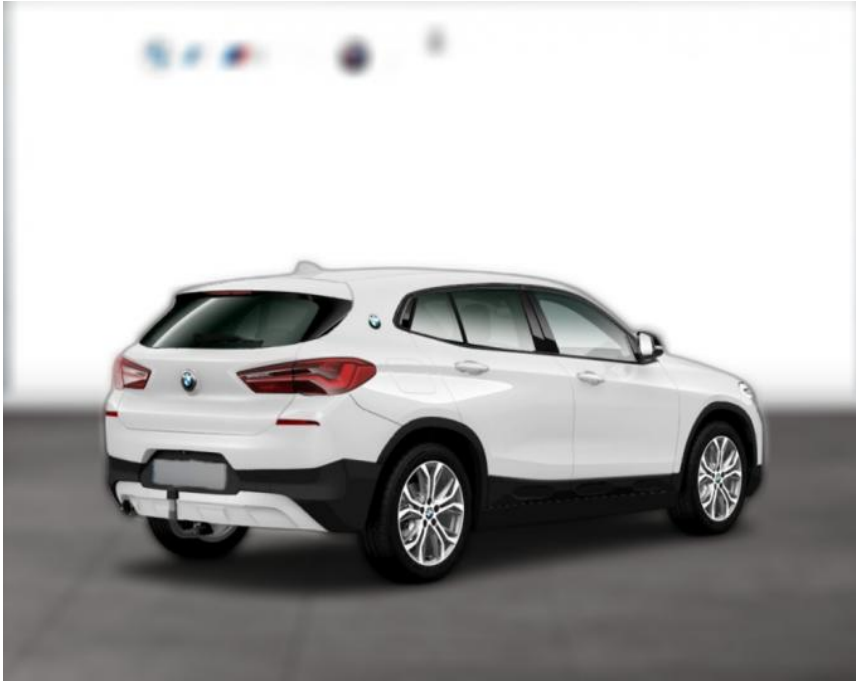

BMW X2 sDrive18i DKG NAVI LED SPORTSITZE

WG05-225107 Angebotsnr.:

Erstzulassung:	Kilometer:	Farbe:	Leistung:	Kraftstoffart:
01.03.2021	53.500	Weiß	100 kW / 136 PS	Benzin

PREIS
28.170 €

FINANZIERUNGSBEISPIEL