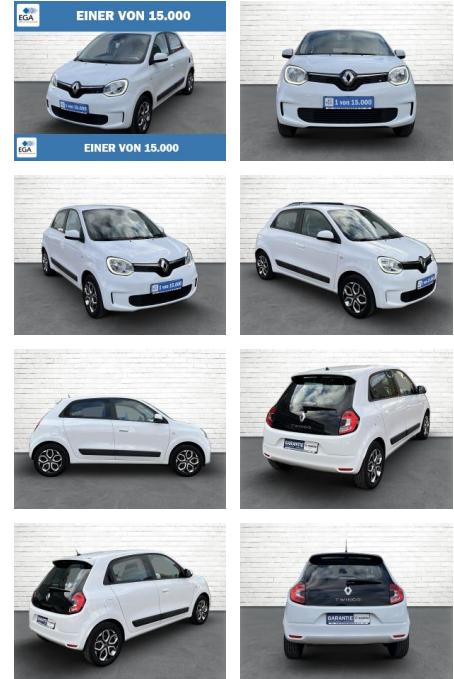

Renault Twingo 0.9 TCe 90 Limited *Klimaanlage*S...

AB73-0050-6300 **Angebotsnr.:**

Erstzulassung:	Kilometer:	Farbe:	Leistung:	Kraftstoffart:
09.03.2020	36.418	Weiß	68 kW / 92 PS	Benzin

PREIS	FINANZIERUNGSBEISPIEL	
12.220 €	Laufzeit: 72 Monate	Anzahlung: 25 %
	Basis-Finanzierung:**	Mtl. Rate:
	Zielraten-Finanzierung:**	106 €

Ausstattung

Besonderheiten

- Sondermodell Limited
- Paketkombination: R&GO + Klima-Paket
- Sitzheizung vorn
- Bordcomputer
- Fensterheber elektrisch vorn
- Modellpflege
- Look-Paket Ivory (innen)
- Sonderlackierung Pyrénées-Weiß
- Sitz vorn links höhenverstellbar
- Zentralverriegelung mit Fernbedienung
- Handschuhfach mit Klappe
- Lenksäule (Lenkrad) höhenverstellbar
- Sitz-Paket
- Servolenkung
- Fahrassistent-System: Seitenwind-Assistent
- Fahrassistent-System: Berganfahr-Assistent (HSA)