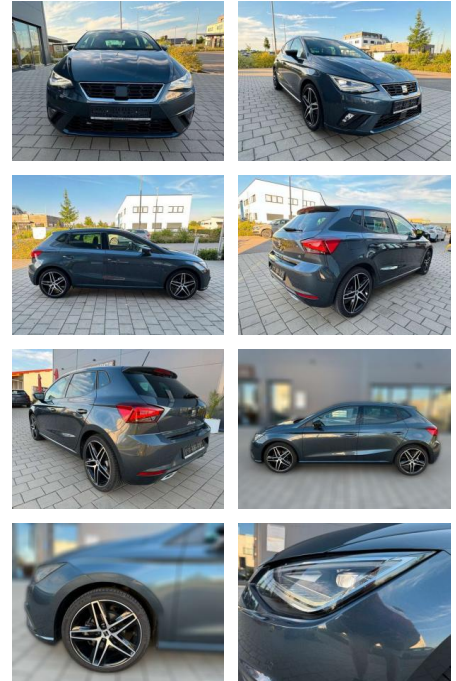

Seat Ibiza FR Kamera Garantief!

AL37-SI955 **Angebotsnr.:**

Erstzulassung:	Kilometer:	Farbe:	Leistung:	Kraftstoffart:
01.08.2023	17.600	grau	110 kW / 150 PS	Benzin

PREIS
26.640 €

FINANZIERUNGSBEISPIEL

Laufzeit: 72 Monate Anzahlung: 25 %
Basis-Finanzierung:* Mtl. Rate:
Zielraten-Finanzierung:** **231 €**