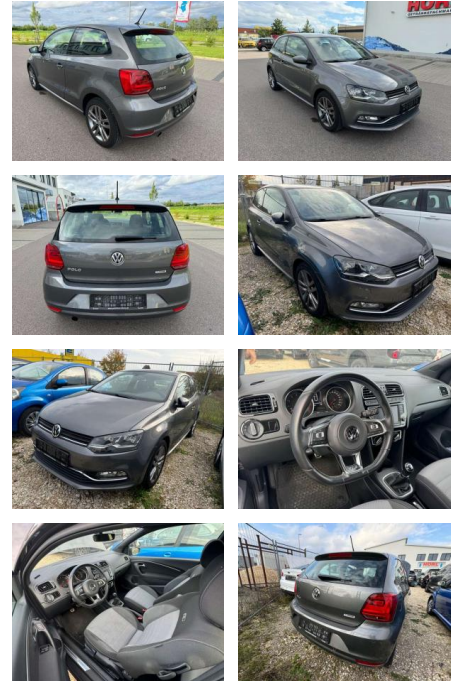

## Volkswagen Polo R WRC Polo V Highline BMT

AL37-850

Angebotsnr.:

Erstzulassung:	Kilometer:	Farbe:	Leistung:	Kraftstoffart:
01.02.2017	106.000	grau	81 kW / 110 PS	Benzin

**PREIS**  
**12.790 €**

**FINANZIERUNGSBEISPIEL**