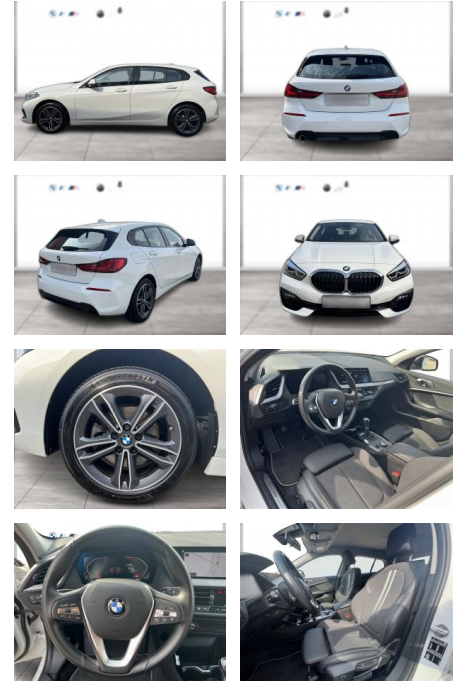

BMW 118i Sport Line | Navi LED PDC Tempomat

WG10-230412 Angebotsnr.:

| Erstzulassung: | Kilometer: | Farbe: | Leistung: | Kraftstoffart: |
|----------------|------------|--------|-----------------|----------------|
| 01.07.2021 | 39.907 | Weiß | 100 kW / 136 PS | Benzin |