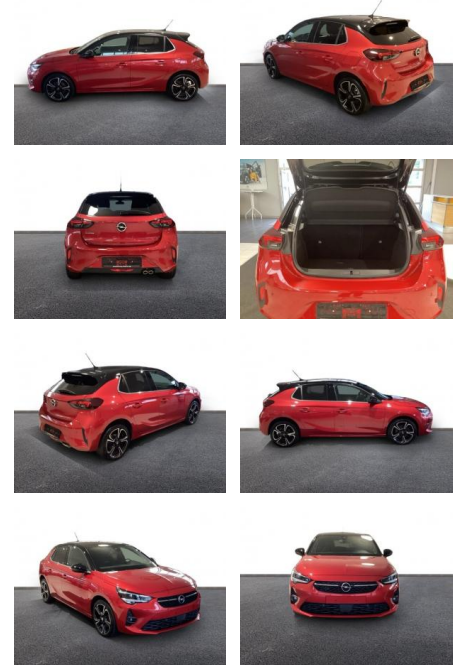

## Opel Corsa Ultimate Navi Leder 360 Kamera

AH32-M416597 **Angebotsnr.:**

Erstzulassung:	Kilometer:	Farbe:	Leistung:	Kraftstoffart:
01.05.2021	23.000	Rot	96 kW / 131 PS	Benzin

**PREIS**  
**18.910 €**

**FINANZIERUNGSBEISPIEL**  
Laufzeit: 72 Monate      Anzahlung: 25 %  
Basis-Finanzierung:\*      Mtl. Rate:  
Zielraten-Finanzierung:\*\* **164 €**