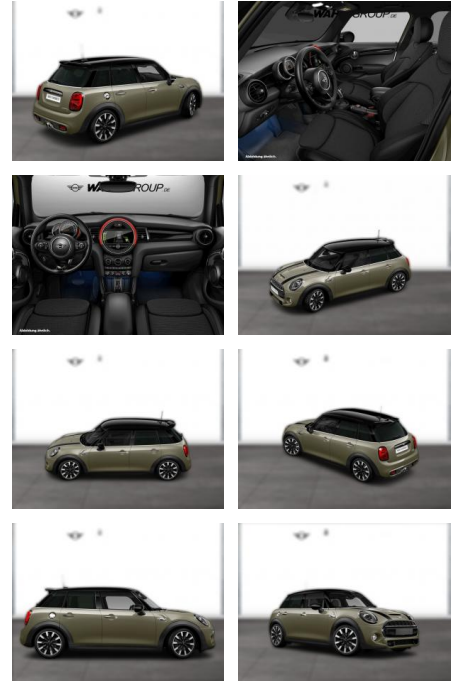

MINI Cooper S 5-TÜRER CHILI II DKG NAVI

WG05-208351 **Angebotsnr.:**

Erstzulassung:	Kilometer:	Farbe:	Leistung:	Kraftstoffart:
01.04.2021	49.700	Grau	141 kW / 192 PS	Benzin

PREIS
28.170 €

FINANZIERUNGSBEISPIEL
Laufzeit: 72 Monate Anzahlung: 25 %
Basis-Finanzierung:* Mtl. Rate:
Zielraten-Finanzierung:** **244 €**