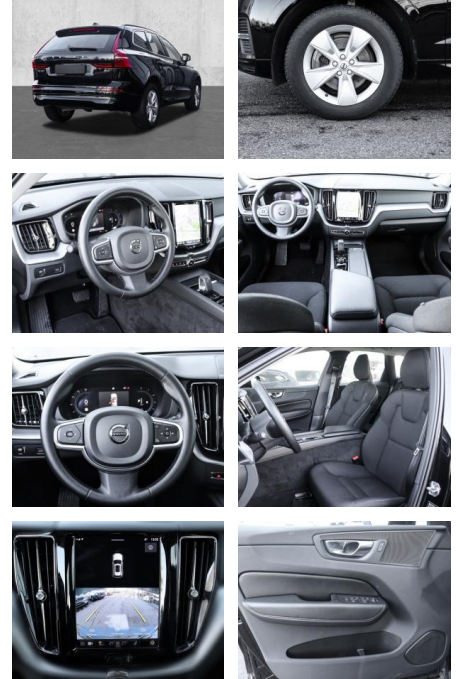

## Volvo XC60 Momentum Pro 2WD B4 Diesel EU6d

MA05-4545-24 Angebotsnr.:

Erstzulassung:	Kilometer:	Farbe:	Leistung:	Kraftstoffart:
01.11.2021	25.028	Schwarz	145 kW / 197 PS	Diesel

**PREIS**  
**35.890 €**