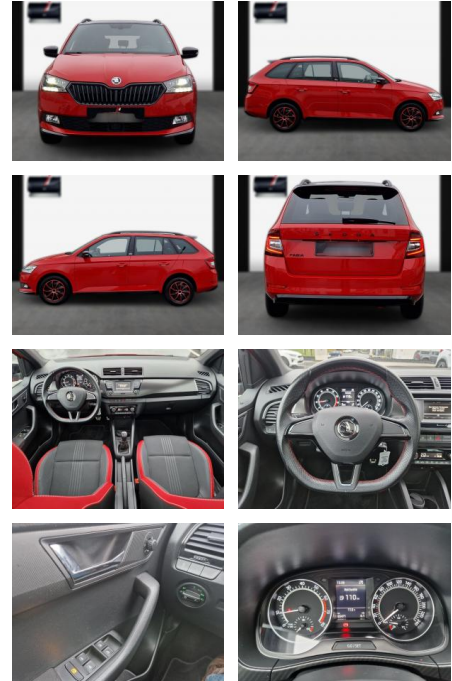

Skoda Fabia Combi Monte Carlo/LED/16" Alu/Pano

SA13-LZ10913Angebotsnr.:

Erstzulassung:	Kilometer:	Farbe:	Leistung:	Kraftstoffart:
24.07.2020	65.500	Diverse	kW / 0 PS	Benzin

PREIS	FINANZIERUNGSBEISPIEL	
17.360 €	Laufzeit: 72 Monate Anzahlung: 25 %	* Basisfinanzierung: Anzahlung: 4.340 Euro, Laufzeit: 72 Monate, Nettodarlehen: 13.020 Euro, Gesamtbetrag: 20.481 Euro, Zinssätze: 7.71% Sollz. (gebunden), 7.99% eff.
	Basis-Finanzierung:* Mtl. Rate:	** Zielratenfinanzierung: Anzahlung: 4.340 Euro, Laufzeit: 72 Monate, Nettodarlehen: 13.020 Euro, Zielrate: 9.548 Euro, Gesamtbetrag: 20.966 Euro, Zinssätze: 7.71% Sollz. (gebunden), 7.99% eff.,
	Zielraten-Finanzierung:** 151 €	Vermittlung für: Santander Consumer Bank Repräsentatives Beispiel gem. § 17 Abs. 4 PAngV. Diese Finanzierungsangebote sind Beispiele. Gerne ermitteln wir für Sie Ihr individuelles Angebot.

Multimedia

- USB
- Touchscreen

- **Freisprechanlage Telefon mit Bluetooth; Line-In-Audioanschluss (USB) in Mittelkonsole; Audiosystem Swing (MP3-fähig SD-Karten-Schnittstelle); SmartLink (MirrorLink**
- Apple CarPlay und Android Auto)
- ***Assistenzsysteme: Scheibenwischer mit Regensensor; Bremsassistent; Einschaltautomatik für Fahrlicht (Fahrlichtassistent); Auffahrwarnsystem mit City-Notbremsfunktion (Frontradar-Assistent); Notrufsystem**
- ***Innen: Klimaautomatik; Innenraumfilter: Staub- und Pollenfilter; Bordcomputer; Fensterheber elektrisch hinten; Fensterheber elektr. 2*; Fensterheber elektr. 4*; Lenkrad (Sport/Leder - 3-Speichen mit Chromelementen**
- unten abgeflacht); Gepäckraumabdeckung / Rollo; Dachhimmel schwarz; Lenksäule (Lenkrad) verstellbar (vertikal /