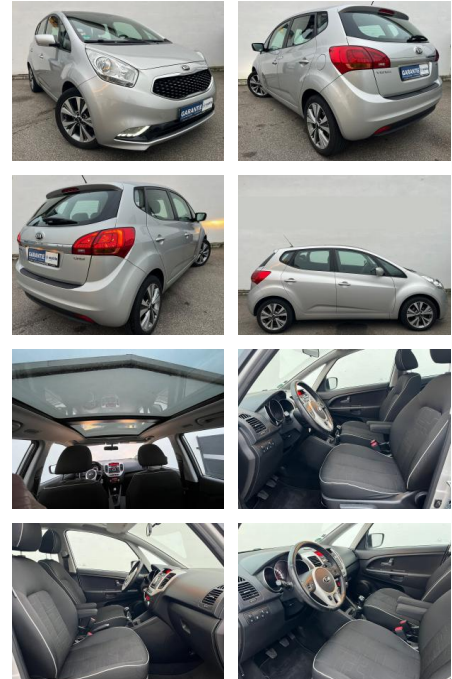

## Kia Venga 1,6 CRDi Spirit PANO SITZHZG KLIMAAUTO...

AK82-PK2412-2016-00127

Erstzulassung:	Kilometer:	Farbe:	Leistung:	Kraftstoffart:
04.08.2015	107.990	Silber	94 kW / 128 PS	Diesel

**PREIS**  
**11.280 €**

### Exterieur

- LED-Tagfahrlicht
- Leichtmetallfelgen
- Schiebedach
- Nebelscheinwerfer
- Nebelscheinwerfer
- LM-Felgen 6.5x17 (5-Doppelspeichen)

**STÄNDIG ÜBER 15.000 FAHRZEUGE IM BESTAND!**