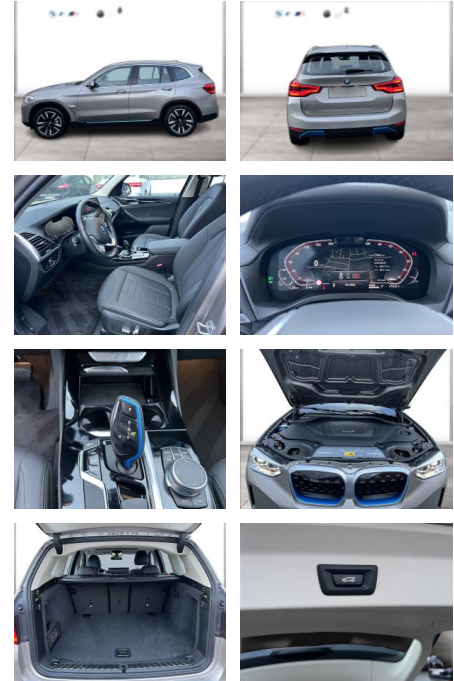

## BMW iX3 Inspiring 100% Akku Panorama LED

WG09-230780 Angebotsnr.:

Erstzulassung:	Kilometer:	Farbe:	Leistung:	Kraftstoffart:
01.12.2021	21.891	Silber	210 kW / 286 PS	Elektro

**PREIS**  
**39.500 €**

### Multimedia

- Radio
- el. Sitzverstellung
- Navigation mit Bildschirm
- MP3 Anschluss
- Bluetooth