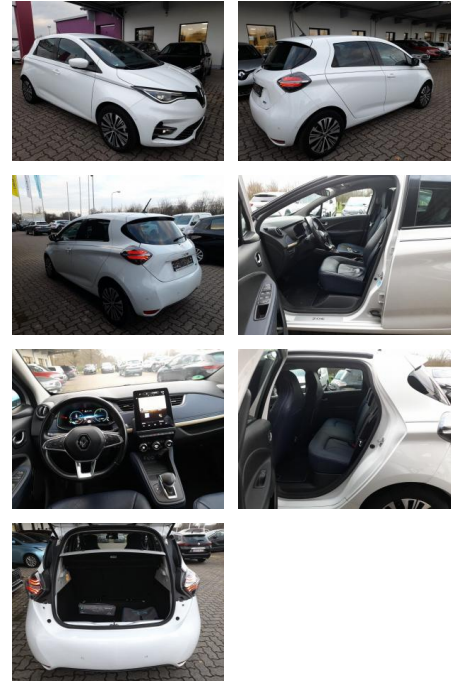

## Renault Zoe ZE50 R135 Riviera Kaufbatterie LED

AT27-GW-ABO **Angebotsnr.:**

Erstzulassung:	Kilometer:	Farbe:	Leistung:	Kraftstoffart:
27.12.2021	42.446	Weiß	100 kW / 136 PS	Elektro

**PREIS**  
**17.090 €**