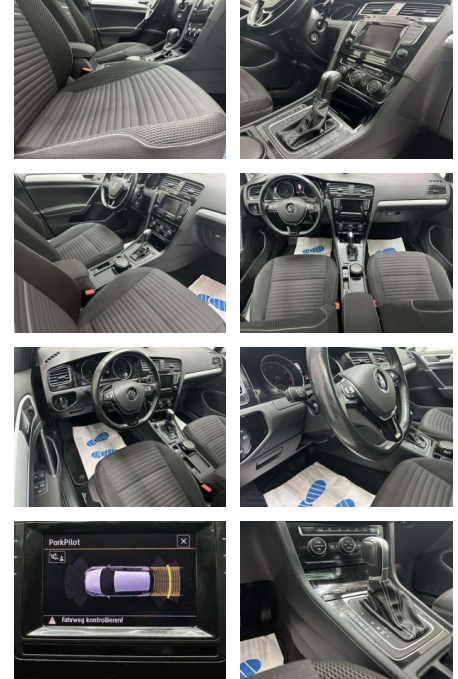

Volkswagen Golf Cup BMT

AC15-62 **Angebotsnr.:**

Erstzulassung:	Kilometer:	Farbe:	Leistung:	Kraftstoffart:
01.08.2016	99.800	Weiß	110 kW / 150 PS	Benzin

PREIS
16.640 €

FINANZIERUNGSBEISPIEL
Laufzeit: 72 Monate   Anzahlung: 25 %
Basis-Finanzierung:*   Mtl. Rate:
Zielraten-Finanzierung:** **144 €**

* Basisfinanzierung: Anzahlung: 4.160 Euro, Laufzeit: 72 Monate, Nettodarlehen: 12.480 Euro, Gesamtbetrag: 19.631 Euro, Zinssätze: 7.71% Sollz. (gebunden), 7.99% eff.
** Zielratenfinanzierung: Anzahlung: 4.160 Euro, Laufzeit: 72 Monate, Nettodarlehen: 12.480 Euro, Zielrate: 9.152 Euro, Gesamtbetrag: 20.097 Euro, Zinssätze: 7.71% Sollz. (gebunden), 7.99% eff.,

Vermittlung für: Santander Consumer Bank
Repräsentatives Beispiel gem. § 17 Abs. 4 PAngV. Diese Finanzierungsangebote sind Beispiele. Gerne ermitteln wir für Sie Ihr individuelles Angebot.

Ausstattung

Sicherheit

- Anti-Blockiersystem ABS

Multimedia

- Radio

Weiteres

- Herzlich willkommen bei der Autocenter Stolberg GmbH
- Ihrem kompetenten Partner für hochwertige Gebrauchtwagen! Bei uns finden Sie eine sorgfältig ausgewählte Auswahl an Fahrzeugen unterschiedlicher Marken und Modelle
- die alle gründlich geprüft und zu attraktiven Konditionen angeboten werden
  Ihr Fahrzeughandel aus der Städteregion Aachen seit 1990. Garantie bis zu 60 Monate gegen Aufpreis möglich
  Inzahlungnahme zum marktgerechten Preis
  Finanzierung zu TOP Konditionen

- Radio/CD-Player
- MP3
- Bluetooth) Antennen-Diversity
  Multimediabuchse AUX-IN
  Bluetooth-Schnittstelle für Mobiltelefon Navigationsmodul Discover Media (für Audiosystem)
  Geschwindigkeits-Regelanlage (Tempomat)
  Geschwindigkeits-Begrenzeranlage
  Insassen-Schutzsystem proaktiv
  Fahrassistenz-System: Dynamische Fernlichtregulierung (Dynamic Light Assist)
  Fahrassistenz-System: Fahrprofilauswahl Lenkrad heizbar (Leder) mit Multifunktion und Schaltfunktion Mobiltelefon Schnittstelle Comfort (inkl. Bluetooth-/Audio-Schnittstelle)
  Multimediabuchse MEDIA-IN mit Adapterkabel iPod Panorama-Schiebedach elektrisch
  Raucher-Paket

- links Außenspiegel elektr. verstell- und heizbar
  Außenspiegel lackiert
  Blinkleuchte in Außenspiegel integriert
  Bremsassistent Chrom-Paket (1)
  Chromfassung Lichtschalter
  Chromfassung Fensterheberschalter / Spiegelverstellung
  Doppeltonhorn
  Durchladeeinrichtung (Mittelarmlehne hinten)
  Elektron. Differentialsperre (EDS)
  Elektron. Differentialsperre (XDS)
  Elektron. Stabilitäts-Programm (ESP)
  Fahrassistenz-System: Müdigkeitserkennung
  Fahrassistenz-System: Parklenkassistent (Park Assist)
  Einparkhilfe vorn und hinten
  Außenspiegel mit autom. Absenktfunktion
- rechts Fensterheber elektrisch vorn und hinten
  Fußmatten Textil
  Gepäckraumabdeckung / Rollo
  Getriebe 7-Gang - Doppelkupplungsgetriebe
  DSG

STÄNDIG ÜBER 15.000 FAHRZEUGE IM BESTAND!