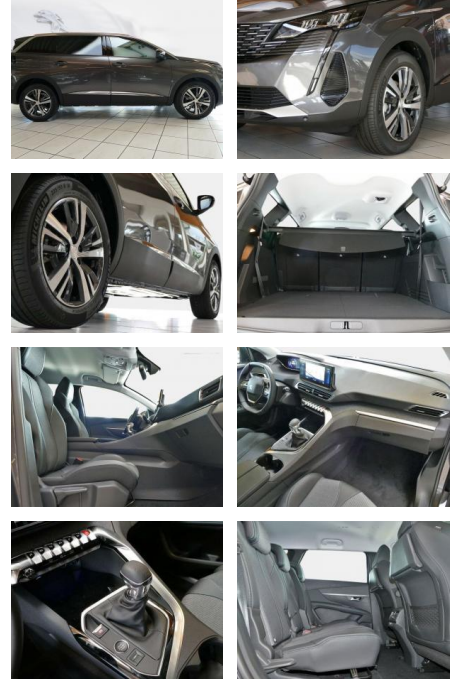

Peugeot 5008 PureTech 130 Allure Pack++7-SITZER

SD02-147 111477503snr.:

Erstzulassung:	Kilometer:	Farbe:	Leistung:	Kraftstoffart:
26.09.2022	2.000	Diverse	96 kW / 131 PS	Benzin

PREIS
36.520 €

FINANZIERUNGSBEISPIEL