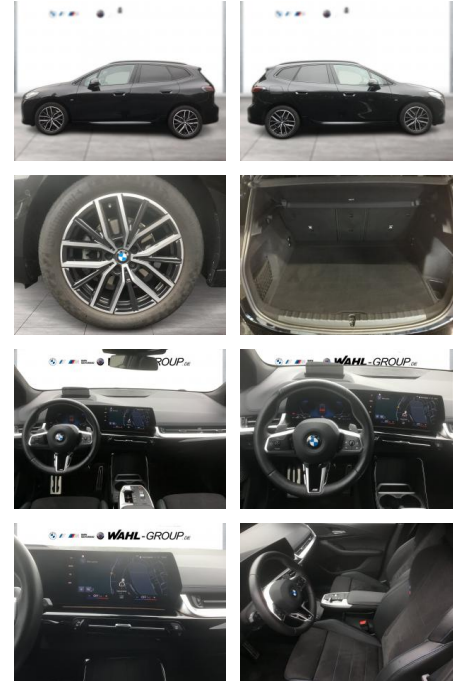

BMW 218d ACTIVE TOURER M SPORT DKG LC PROF

WG01-239058 **Angebotsnr.:**

Erstzulassung:	Kilometer:	Farbe:	Leistung:	Kraftstoffart:
01.09.2022	27.700	Schwarz	110 kW / 150 PS	Diesel

PREIS
35.380 €

FINANZIERUNGSBEISPIEL