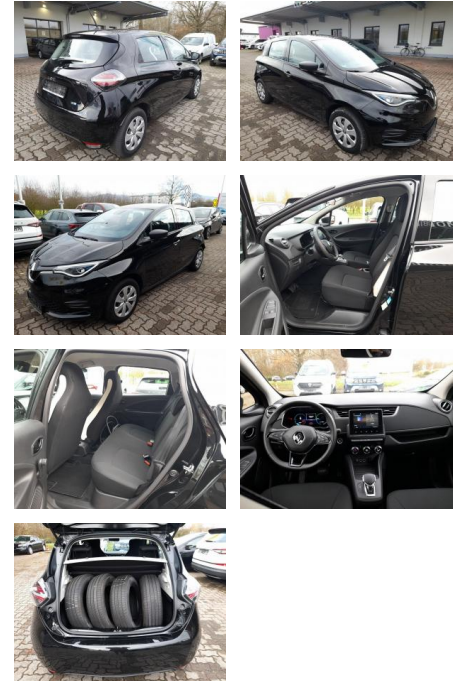

Renault Zoe ZE50 R110 Kaufbatterie LED

AT27-GW-ABO **Angebotsnr.:**

Erstzulassung:	Kilometer:	Farbe:	Leistung:	Kraftstoffart:
10.12.2021	29.749	Schwarz	80 kW / 109 PS	Elektro

PREIS 16.000 €	FINANZIERUNGSBEISPIEL	
	Laufzeit: 72 Monate	Anzahlung: 25 %
	Basis-Finanzierung:**	Mtl. Rate:
	Zielraten-Finanzierung:**	139 €